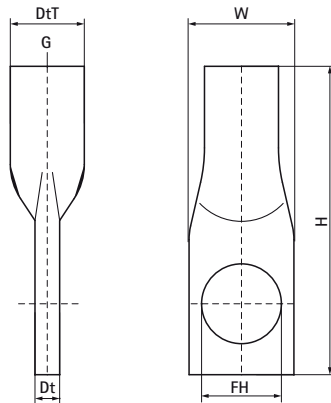

## Závesné oko Walraven (s vnútorným závitom)

(K4505)

pre uholníkové závitové tyče a závesy

### Vlastnosti & výhody

- navrhnuté ako jeden kus, pre vysoké zaťaženie
- materiál: oceľ
- testované podľa ISO 9227, test v soľnej hmle min. 1 000 hodín (max. 5% korózie)

Číslo produktu	Vlákno pripojenia	Celková výška	Celková šírka	Celková hĺbka	Hĺbka	Upevňovací otvor	Maximálne povolené zaťaženie Faz
<i>Písmenové označenie</i>	<i>G</i>	<i>H</i>	<i>W</i>	<i>DtT</i>	<i>Dt</i>	<i>FH</i>	<i>F<sub>0,2</sub></i>
<i>Jednotka</i>		<i>mm</i>	<i>mm</i>	<i>mm</i>	<i>mm</i>	<i>mm</i>	<i>N</i>
6803008	M8	45	14	10	3	8,5	2 580
6803010	M10	50	17	12	4	10,5	3 540
6803012	M12	54	21	15	5,5	10,5	7 750