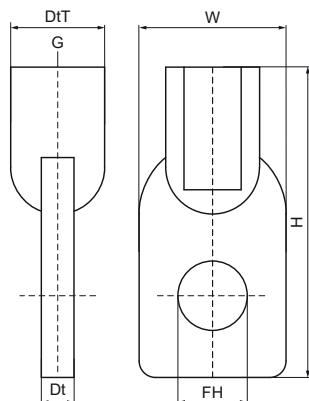

## Walraven Suspension Eye (Zamak)

(K4510)

pre uholníkové závitové tyče a závesy

### Vlastnosti & výhody

- materiál: Zamak (zliatina zinok/hliník)

Číslo produktu	Vláknová prípojka	Celková výška	Celková šírka	Celková hĺbka	Hĺbka	Upevňovací otvor	Maximálne povolené zaťaženie Faz
<i>Písmenové označenie</i>	<i>G</i>	<i>H</i>	<i>W</i>	<i>DtT</i>	<i>Dt</i>	<i>FH</i>	<i>F<sub>0,2</sub></i>
<i>Jednotka</i>		<i>mm</i>	<i>mm</i>	<i>mm</i>	<i>mm</i>	<i>mm</i>	<i>N</i>
6803706	M6	38	18	11,5	4	8,5	2 170
6803708	M8	38	18	11,5	4	8,5	2 270