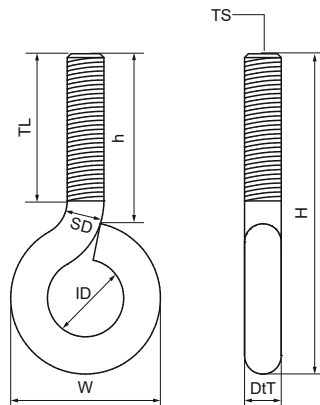

Walraven Eye Bolt

(K4515)

pre uhlové drôtené úchyty a závesy

Vlastnosti & výhody

- materiál: ocel
- testované podľa ISO 9227, test v soľnej hmle min. 1 000 hodín (max. 5% korózie)

Číslo produktu	Veľkosť závit	Dĺžka závit	Výška	Priemer hriadeľa	Vnútorý priemer	Celková výška	Celková šírka	Celková hĺbka
<i>Písmenové označenie</i>	TS	TL	h	SD	ID	H	W	DtT
<i>Jednotka</i>		mm	mm	mm	mm	mm	mm	mm
6804030	M10	30	33	9	15	71	35	10
6804825	M8	22	25	7	10	48	25	8