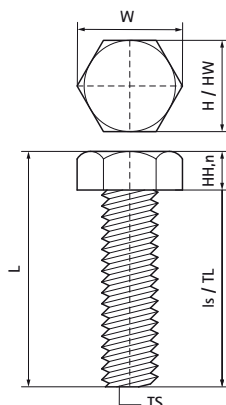

Skrutka so šesťhrannou hlavou Walraven (BUP1000)

(K4519)

Vlastnosti & výhody

- odpovedá DIN 933
- materiál: ocel, pevnostná trieda 8.8
- výrobok je súčasťou systému Walraven BIS UltraProtect® 1000
- vhodné pre vnútorné i vonkajšie inštalácie
- testované podľa ISO 9227, test v soľnej hmle min. 1 000 hodín (max. 5% korózie)

Číslo produktu	Veľkosť závit	Dĺžka skrutky	Dĺžka závit	Tvar hlavy	Menovitá výška hlavy	Šírka hlavy	Veľkosť kľúčového ovládača	Celková výška	Celková šírka	Celková dĺžka
<i>Písmenové označenie</i>	<i>TS</i>	<i>ls</i>	<i>TL</i>		<i>HH,n</i>	<i>HW</i>	<i>Drive</i>	<i>H</i>	<i>W</i>	<i>L</i>
<i>Jednotka</i>		<i>mm</i>	<i>mm</i>		<i>mm</i>	<i>mm</i>		<i>mm</i>	<i>mm</i>	<i>mm</i>
61480825	M8	25	21,25	Šesťhranná hlava	5,3	13	WAF13	13	15	30
61480830	M8	30	26,25	Šesťhranná hlava	5,3	13	WAF13	13	15	35
61480860	M8	60	56,25	Šesťhranná hlava	5,3	13	WAF13	13	15	65
61480880	M8	80	76,25	Šesťhranná hlava	5,3	13	WAF13	13	15	85
61481025	M10	25	20,5	Šesťhranná hlava	6,4	17	WAF17	17	20	31
61481030	M10	30	25,5	Šesťhranná hlava	6,4	17	WAF17	17	20	36
61481060	M10	60	55,5	Šesťhranná hlava	6,4	17	WAF17	17	20	66
61481080	M10	80	75,5	Šesťhranná hlava	6,4	17	WAF17	17	20	86
61481230	M12	30	24,75	Šesťhranná hlava	7,5	19	WAF19	19	22	38
61481260	M12	60	54,75	Šesťhranná hlava	7,5	19	WAF19	19	22	68
61481280	M12	80	74,75	Šesťhranná hlava	7,5	19	WAF19	19	22	88
61481016	M10	16	11,5	Šesťhranná hlava	6,4	17	WAF17	17	20	22
61481225	M12	25	19,75	Šesťhranná hlava	7,5	19	WAF19	19	22	33