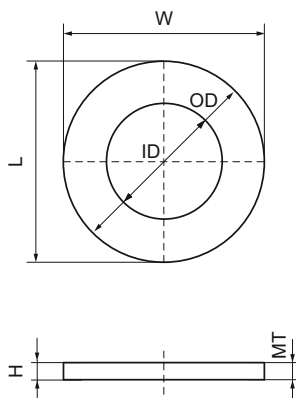

Umývačka Walraven (BUP1000)

(K4529)

Vlastnosti & výhody

- odpovedá EN-ISO 7089 (bola DIN 125A)
- materiál: oceľ 1.0332
- výrobek č. 5659 X XXX
- vhodné pre vnútorné i vonkajšie inštalácie
- testované podľa ISO 9227, test v soľnej hmle min. 1 000 hodín (max. 5% korózie)
- testované na požiaru bezpečnosť

Číslo produktu	Pre typ kofajnice	Celková výška	Celková šírka	Celková dĺžka	Vnútorný priemer	Vonkajší priemer	Hrúbka materiálu
<i>Písmenové označenie</i>		<i>H</i>	<i>W</i>	<i>L</i>	<i>ID</i>	<i>OD</i>	<i>MT</i>
<i>Jednotka</i>		<i>mm</i>	<i>mm</i>	<i>mm</i>	<i>mm</i>	<i>mm</i>	<i>mm</i>
65381308	27x18, 30x15, 30x20, 30x30, 38x40	2	16	16	8,4	16	2,00
65381310	27x18, 30x15, 30x20, 30x30, 38x40	2	20	20	10,5	20	2,00
65381312	27x18, 30x15, 30x20, 30x30, 38x40	3	24	24	13	24	3,00
65381316	27x18, 30x15, 30x20, 30x30, 38x40	3	30	30	17	30	3,00