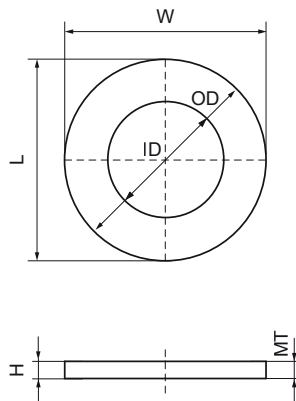

Podložka so zubami Walraven

(K4533)

Vlastnosti & výhody

- vejárové podložky s vonkajším ozubením
- podľa NEN-2453 (predtým DIN 6798)
- materiál: oceľ
- testované podľa ISO 9227, test v soľnej hmle min. 1 000 hodín (max. 5% korózie)

Číslo produktu	Pre typ kofajnice	Celková výška	Celková šírka	Celková dĺžka	Vnútny priemer	Vonkajší priemer	Hrúbka materiálu
<i>Písmenové označenie</i>		<i>H</i>	<i>W</i>	<i>L</i>	<i>ID</i>	<i>OD</i>	<i>MT</i>
<i>Jednotka</i>		<i>mm</i>	<i>mm</i>	<i>mm</i>	<i>mm</i>	<i>mm</i>	<i>mm</i>
6533990	27x18, 30x15, 30x20, 30x30	3	18	18	10,5	18	0,90
6533992	27x18, 30x15, 30x20, 30x30	3	20,5	20,5	12,5	20,5	1,00
6533996	27x18, 30x15, 30x20, 30x30	3	11	11	6,4	11	0,70
6533998	27x18, 30x15, 30x20, 30x30	3	15	15	8,4	15	0,80