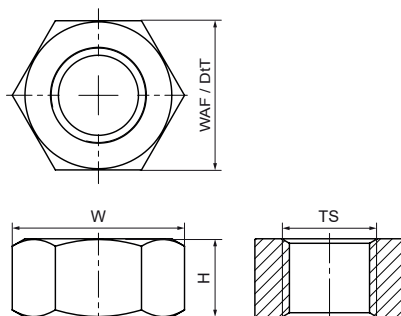

Šesťhranná matica Walraven (BUP1000)

(K4534)

pre závitové spoje

Vlastnosti & výhody

- materiál: ocel, trieda pevnosti 8
- výrobok je súčasťou systému Walraven BIS UltraProtect® 1000
- vhodné pre vnútorné i vonkajšie inštalácie
- testované podľa ISO 9227, test v soľnej hmle min. 1 000 hodín (max. 5% korózie)
- M10 a M12 testované na požiarnej bezpečnosti podľa EN 1363-1

Číslo produktu	Norma / štandard	Veľkosť závitů	Šírka naprieč plochami	Celková hĺbka	Celková výška	Celková šírka	Farba
<i>Písmenové označenie</i>		<i>TS</i>	<i>WAF</i>	<i>DtT</i>	<i>H</i>	<i>W</i>	
<i>Jednotka</i>			<i>mm</i>	<i>mm</i>	<i>mm</i>	<i>mm</i>	
61281008	DIN 934	M8	13	13	7	15	Zinok
61281010	DIN 934	M10	17	17	8	20	Zinok
61281012	DIN 934	M12	19	19	10	22	Zinok
61281016	DIN 934	M16	24	24	13	28	Zinok