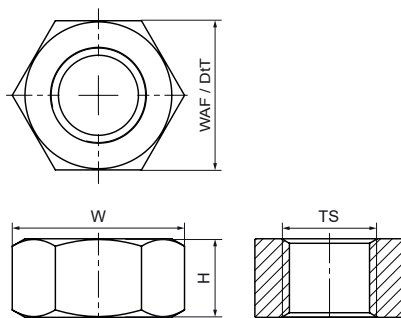

## Šesthranná matica Walraven

(K4535)

pre závitové spoje

### Vlastnosti & výhody

- materiál: ocel, trieda pevnosti 8
- testované podľa ISO 9227, test v soľnej hmle min. 1 000 hodín (max. 5% korózie)
- M10 a M12 testované na požiarnu bezpečnosť podľa EN 1363-1
- M7B: rozstup = M7 x 1 mm
- M7F: rozstup = M7 x 1,5 mm

Číslo produktu	Norma / štandard	Veľkosť závitú	Šírka naprieč plochami	Celková hĺbka	Celková výška	Celková šírka	Farba
<i>Písmenové označenie</i>		<i>TS</i>	<i>WAF</i>	<i>DtT</i>	<i>H</i>	<i>W</i>	
<i>Jednotka</i>			<i>mm</i>	<i>mm</i>	<i>mm</i>	<i>mm</i>	
6123006	DIN 934	M6	10	10	5	12	Zinok
6123008	DIN 934	M8	13	13	7	15	Zinok
6123010	DIN 934	M10	17	17	8	20	Zinok
6123012	DIN 934	M12	19	19	10	22	Zinok
6123016	DIN 934	M16	24	24	13	28	Zinok
6123020	DIN 934	M20	30	30	16	35	Zinok
6123021	BSPP	G½"	27	27	15	31	Zinok