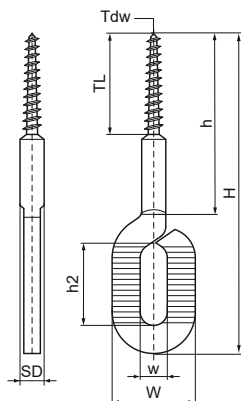

## Závesné oko Walraven – drevený závit

(K4545)

pre uholníkové závitové tyče a závesy

### Vlastnosti & výhody

- materiál: ocel
- testované podľa ISO 9227, test v soľnej hmle min. 1 000 hodín (max. 5% korózie)

Číslo produktu	Priemer závitů na drevo	Dĺžka závitů	Výška	Priemer hriadeľa	Výška 2	Šírka	Celková výška	Celková šírka	Celková hĺbka	Maximálne povolené zaťaženie Faz
<i>Písmenové označenie</i>	<i>Tdw</i>	<i>TL</i>	<i>h</i>	<i>SD</i>	<i>h 2</i>	<i>w</i>	<i>H</i>	<i>W</i>	<i>DtT</i>	<i>Fa,z</i>
<i>Jednotka</i>	<i>mm</i>	<i>mm</i>	<i>mm</i>	<i>mm</i>	<i>mm</i>	<i>mm</i>	<i>mm</i>	<i>mm</i>	<i>mm</i>	<i>N</i>
6813650	6	32	50	6	22	8	80	21	6	1 140
6813850	8	32	55	7	26	9	100	27	7	1 800