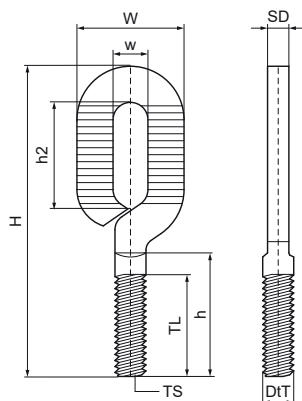

Závesné oko Walraven – metrické

(K4550)

pre uholníkové závitové tyče a závesy

Vlastnosti & výhody

- materiál: oceľ
- testované podľa ISO 9227, test v soľnej hmle min. 1 000 hodín (max. 5% korózie)

Číslo produktu	Veľkosť závit	Dĺžka závit	Výška	Priemer hriadeľa	Výška 2	Šírka	Celková výška	Celková šírka	Celková hĺbka	Maximálne povolené zaťaženie Faz
<i>Písmenové označenie</i>	TS	TL	h	SD	h 2	w	H	W	DtT	F _{0,z}
<i>Jednotka</i>		mm	mm	mm	mm	mm	mm	mm	mm	N
6813830	M8	28	30	5,5	26	9	80	27	8	1 800