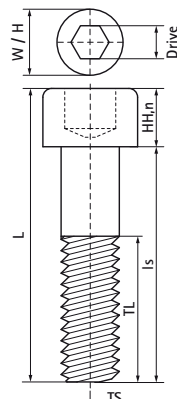

## Skrutka s nástrčnou hlavou Walraven (BUP1000)

(K4554)

pre závitové spoje

### Vlastnosti & výhody

- na spojenia v tesných priestoroch, ako je upevnenie v koľajnicových kanáloch
- materiál: ocel, pevnostná trieda 8.8
- výrobok je súčasťou systému Walraven BIS UltraProtect® 1000
- vhodné pre vnútorné i vonkajšie inštalácie
- testované podľa ISO 9227, test v soľnej hmle min. 1 000 hodín (max. 5% korózie)
- odpovedá DIN 912

Číslo produktu	Veľkosť závit	Dĺžka skrutky	Dĺžka závit	Tvar hlavy	Menovitá výška hlavy	Šírka hlavy	Veľkosť kľúčového ovládača	Celková výška	Celková šírka	Celková dĺžka
<i>Písmenové označenie</i>	TS	ls	TL		HH,n	HW	Drive	H	W	L
<i>Jednotka</i>		mm	mm		mm	mm		mm	mm	mm
61380825	M8	25	21,25	Valcová hlava	8	13	H6	13	13	33
61380860	M8	60	28	Valcová hlava	8	13	H6	13	13	68
61380880	M8	80	28	Valcová hlava	8	13	H6	13	13	88
61381025	M10	25	20,5	Valcová hlava	10	16	H8	16	16	35
61381030	M10	30	25,5	Valcová hlava	10	16	H8	16	16	40
61381230	M12	30	25,5	Valcová hlava	12	18	H10	18	18	42
61381260	M12	60	36	Valcová hlava	12	18	H10	18	18	72