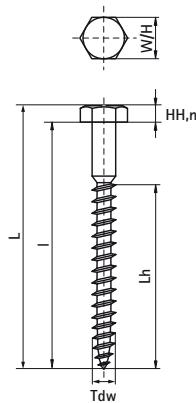

Walraven Hexagon Screw

(K4560)

na pripojenie na stenu a strop

Vlastnosti & výhody

- materiál: oceľ
- testované podľa ISO 9227, test v soľnej hmle min. 1 000 hodín (max. 5% korózie)

Číslo produktu	Priemer závit na drevo	Dĺžka Drevený závit	Dĺžka	Veľkosť kľúčového ovládača	Menovitá výška hlavy	Celková výška	Celková šírka	Celková dĺžka
<i>Písmenové oznacenie</i>	<i>Tdw</i>	<i>Lh</i>	<i>l</i>	<i>Drive</i>	<i>HH,n</i>	<i>H</i>	<i>W</i>	<i>L</i>
<i>Jednotka</i>	<i>mm</i>	<i>mm</i>	<i>mm</i>		<i>mm</i>	<i>mm</i>	<i>mm</i>	<i>mm</i>
6183809	8	55	90	WAF13	5	13	13	96,5
6183810	8	60	100	WAF13	5	13	13	106,5
6183812	8	75	120	WAF13	5	13	13	126,5
6193006	10	35	60	WAF17	7	17	17	67
6193008	10	50	80	WAF17	7	17	17	87
6193010	10	60	100	WAF17	7	17	17	107