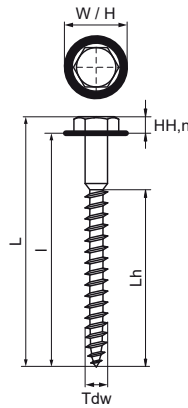

## Walraven Hexagon Wood Screw Torx

(K4561)

### Vlastnosti & výhody

- materiál: ocel
- pozinkované

Číslo produktu	Priemer závitů na drevo	Dĺžka Drevený závit	Dĺžka	Veľkosť kľúčového ovládača	Menovitá výška hlavy	Celková výška	Celková šírka	Celková dĺžka
<i>Písmenové označenie</i>	<i>Tdw</i>	<i>Lh</i>	<i>l</i>	<i>Drive</i>	<i>HH,n</i>	<i>H</i>	<i>W</i>	<i>L</i>
<i>Jednotka</i>	<i>mm</i>	<i>mm</i>	<i>mm</i>		<i>mm</i>	<i>mm</i>	<i>mm</i>	<i>mm</i>
6183805	8	30	50	WAF13 + T30	8	13	13	57
6183806	8	40	60	WAF13 + T30	8	13	13	67
6183807	8	50	70	WAF13 + T30	8	13	13	77
6183808	8	50	80	PZ2	8	13	13	87