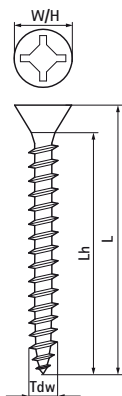

## Skrutka do drevotrieskovej dosky Walraven

(K4565)

na pripojenie na stenu a strop

### Vlastnosti & výhody

- zapustená hlava s križovou drážkou
- materiál: oceľ
- pozink, žltá pasivované

Číslo produktu	Priemer závitú na drevo	Dĺžka Drevený závit	Veľkosť kľúčového ovládača	Menovitá výška hlavy	Celková výška	Celková šírka	Celková dĺžka
<i>Písmenové označenie</i>	<i>Tdw</i>	<i>Lh</i>	<i>Drive</i>	<i>HH,n</i>	<i>H</i>	<i>W</i>	<i>L</i>
<i>Jednotka</i>	<i>mm</i>	<i>mm</i>		<i>mm</i>	<i>mm</i>	<i>mm</i>	<i>mm</i>
6185506044	5	57,5	PZ2	2,5	10	10	60
6185606044	6	57	PZ2	3	12	12	60
6185405054	4	48	PZ2	2	8	8	50
6185505054	5	47,5	PZ2	2,5	10	10	50
6185453554	4,5	32,75	PZ2	2,25	7	7	35