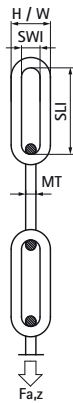

Reťaz Walraven (DIN 5685)

(K5005)

pre vešiaky a viazacie prostriedky

Vlastnosti & výhody

- materiál: ocel
- testované podľa ISO 9227, test v soľnej hmle min. 1 000 hodín (max. 5% korózie)
- pozinkované

Číslo produktu	Celková dĺžka	Hrúbka materiálu	Vnútorňá dĺžka pútky	Vnútorňá šírka oková	Maximálne povolené zaťaženie Fa,z	Celková výška	Celková šírka
<i>Písmenové označenie</i>	<i>L</i>	<i>MT</i>	<i>SLI</i>	<i>SWI</i>	<i>Fa,z</i>	<i>H</i>	<i>W</i>
<i>Jednotka</i>	<i>mm</i>	<i>mm</i>	<i>mm</i>	<i>mm</i>	<i>N</i>	<i>mm</i>	<i>mm</i>
0910013	30 000	3,00	16	5,4	400	11,4	11,4
0910015	30 000	3,00	26	5,4	400	11,4	11,4
0910017	30 000	4,00	32	7,2	800	15,2	15,2