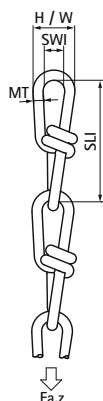

Reťaz Walraven Victor (DIN 5686)

(K5010)

pre pozastavenia

Vlastnosti & výhody

- odpovedá DIN 5686
- materiál: oceľ
- testované podľa ISO 9227, test v soľnej hmle min. 1 000 hodín (max. 5% korózie)
- pozinkované

Číslo produktu	Celková dĺžka	Hrúbka materiálu	Vnútorňá dĺžka pútky	Vnútorňá šírka oková	Maximálne povolené zaťaženie Faz	Celková výška	Celková šírka
<i>Písmenové označenie</i>	<i>L</i>	<i>MT</i>	<i>SLI</i>	<i>SWI</i>	<i>Fa,z</i>	<i>H</i>	<i>W</i>
<i>Jednotka</i>	<i>mm</i>	<i>mm</i>	<i>mm</i>	<i>mm</i>	<i>N</i>	<i>mm</i>	<i>mm</i>
0912022	30 000	2,00	28	5	320	9	9
0912027	30 000	2,50	35	6	500	11	11
0912030	30 000	2,80	39	6	600	12	12
0913032	30 000	3,10	41	8	750	14,2	14,2