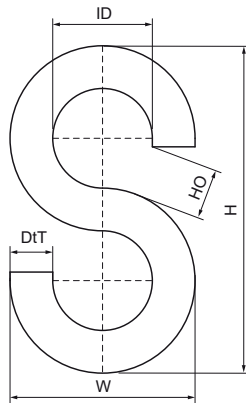

Walraven S-Hook

(K5015)

pre vešiaky a viazacie prostriedky

Vlastnosti & výhody

- materiál: oceľ
- testované podľa ISO 9227, test v soľnej hmle min. 1 000 hodín (max. 5% korózie)

Číslo produktu	Vnútorý priemer	Hook Opening	Celková výška	Celková šírka	Celková hĺbka	Maximálne povolené zaťaženie Faz
<i>Písmenové označenie</i>	<i>ID</i>	<i>HO</i>	<i>H</i>	<i>W</i>	<i>DtT</i>	<i>F_{0,z}</i>
<i>Jednotka</i>	<i>mm</i>	<i>mm</i>	<i>mm</i>	<i>mm</i>	<i>mm</i>	<i>N</i>
6941030	7	3,5	25	13	3	120
6941040	11	5	35	19	4	250
6941050	14	5,5	45	24	5	400