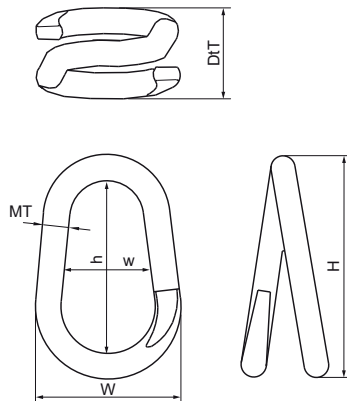

Walraven Delený S-háčik

(K5020)

pre vešiaky a viazacie prostriedky

Vlastnosti & výhody

- materiál: oceľ
- testované podľa ISO 9227, test v soľnej hmle min. 1 000 hodín (max. 5% korózie)

Číslo produktu	Výška	Šírka	Hrúbka materiálu	Celková výška	Celková hĺbka	Celková šírka	Maximálne povolené zaťaženie Faz
<i>Písmenové označenie</i>	<i>h</i>	<i>w</i>	<i>MT</i>	<i>H</i>	<i>DtT</i>	<i>W</i>	<i>F_{a,z}</i>
<i>Jednotka</i>	<i>mm</i>	<i>mm</i>	<i>mm</i>	<i>mm</i>	<i>mm</i>	<i>mm</i>	<i>N</i>
6942030	16	6,5	3,00	22,5	14	14	350
6942040	20	8	4,00	28	16	16	550