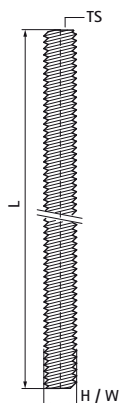

Walraven Závité tyče (BUP1000)

(K5508)

pre závitové spoje, závesy a väzby,

Vlastnosti & výhody

- odpovedá DIN 976-1
- materiál: oceľ, pevnostná trieda 4.8
- výrobok je súčasťou systému Walraven BIS UltraProtect® 1000
- vhodné pre vnútorné i vonkajšie inštalácie
- testované podľa ISO 9227, test v soľnej hmle min. 1 000 hodín (max. 5% korózie)
- závit s uhlom 60 ° poskytuje najlepší výkon
- M10 a M12 testované na požiarnej bezpečnosti podľa EN 1363-1

Číslo produktu	Norma / štandard	Veľkosť závit	Celková dĺžka	Celková výška	Celková šírka
<i>Písmenové označenie</i>		TS	L	H	W
<i>Jednotka</i>			mm	mm	mm
63081008	DIN 976-1	M8	1 000	8	8
63081010	DIN 976-1	M10	1 000	10	10
63081012	DIN 976-1	M12	1 000	12	12
63081016	DIN 976-1	M16	1 000	16	16
63082008	DIN 976-1	M8	2 000	8	8
63082010	DIN 976-1	M10	2 000	10	10
63082012	DIN 976-1	M12	2 000	12	12
63082016	DIN 976-1	M16	2 000	16	16