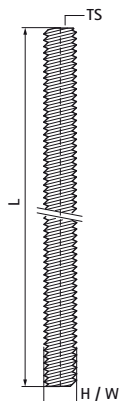

## Walraven Závité rúry (BUP1000)

(K5513)

pre závitové spoje, závesy a väzby

### Vlastnosti & výhody

- odpovedá EN 10255 (bola DIN 2440)
- metrický závit odpovedá DIN ISO 228-1
- materiál: oceľ
- výrobok je súčasťou systému Walraven BIS UltraProtect® 1000
- vhodné pre vnútorné i vonkajšie inštalácie
- testované podľa ISO 9227, test v soľnej hmle min. 1 000 hodín (max. 5% korózie)

Číslo produktu	Norma / štandard	Veľkosť závit	Celková dĺžka	Celková výška	Celková šírka
<i>Písmenové označenie</i>		<i>TS</i>	<i>L</i>	<i>H</i>	<i>W</i>
<i>Jednotka</i>			<i>mm</i>	<i>mm</i>	<i>mm</i>
6298221	EN 10255	G1/2"	2 000	21	21
6298233	EN 10255	G1"	2 000	34	34