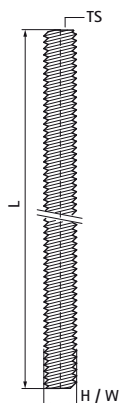

Walraven Závité rúry

pre závitové spoje, závesy a väzby

(K5515)

Vlastnosti & výhody

- odpovedá EN 10255 (bola DIN 2440)
- metrický závit odpovedá DIN ISO 228-1
- materiál: oceľ
- testované podľa ISO 9227, test v soľnej hmle min. 1 000 hodín (max. 5% korózie)

Číslo produktu	Norma / štandard	Veľkosť závitú	Celková dĺžka	Celková výška	Celková šírka
<i>Písmenové označenie</i>		TS	L	H	W
<i>Jednotka</i>			mm	mm	mm
6293221	EN 10255	G1/2"	2 000	21	21
6293233	EN 10255	G1"	2 000	34	34
6293227	EN 10255	G3/4"	2 000	27	27
6293021	EN 10255	G1/2"	500	21	21
6293121	EN 10255	G1/2"	1 000	21	21
6293133	EN 10255	G1"	1 000	34	34