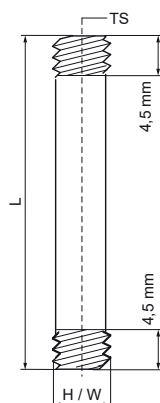

Vzdialenostná tyč so závitom Walraven

(K5520)

pre závitové spoje

Vlastnosti & výhody

- pre upevnenie objímok na stenovú doštičku alebo hmoždinku so závitom (vnútorný)
- materiál: oceľ
- testované podľa ISO 9227, test v soľnej hmle min. 1 000 hodín (max. 5% korózie)
- testované na požiaru bezpečnosť

Číslo produktu	Veľkosť závit	Celková dĺžka	Celková výška	Celková šírka
<i>Písmenové označenie</i>	TS	L	H	W
<i>Jednotka</i>		mm	mm	mm
6413158	M8	15	8	8
6413258	M8	25	8	8
6413358	M8	35	8	8
6413458	M8	45	8	8
6413558	M8	55	8	8
6413658	M8	65	8	8