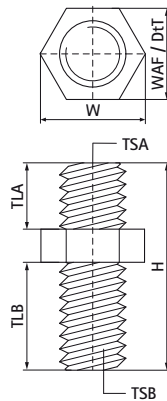

Walraven Závité vsuvky

(K5525)

pre závitové spoje

Vlastnosti & výhody

- na vytvorenie závitú (vonkajší) napríklad pre objímku alebo stenový úchyt
- materiál: oceľ
- testované podľa ISO 9227, test v soľnej hmle min. 1 000 hodín (max. 5% korózie)

Číslo produktu	Veľkosť závitú A	Dĺžka závitú A	Veľkosť závitú B	Dĺžka závitú B	Šírka naprieč plochami	Celková výška	Celková šírka	Celková hĺbka
<i>Písmenové označenie</i>	TSA	TLA	TSB	TLB	WAF	H	W	DtT
<i>Jednotka</i>		mm		mm	mm	mm	mm	mm
6413006	M6	8	M6	8		18	10	10
6413008	M8	8	M8	12	10	24	11,55	10