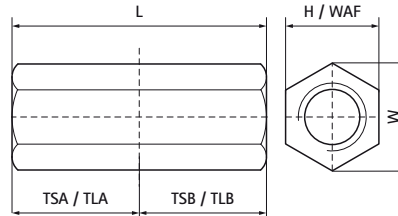

Walraven Závitové spojky (BUP1000)

(K5528)

spojenie závitových tyčí a kolíkov

Vlastnosti & výhody

- na spojenie 2 závitov (vonkajšie)
- materiál: oceľ
- výrobok je súčasťou systému Walraven BIS UltraProtect® 1000
- vhodné pre vnútorné i vonkajšie inštalácie
- testované podľa ISO 9227, test v soľnej hmle min. 1 000 hodín (max. 5% korózie)

Číslo produktu	Vlákn Pohlavie A	Veľkosť závit A	Dĺžka závit A	Vlákn Pohlavie B	Veľkosť závit B	Dĺžka závit B	Šírka naprieč plochami	Celková výška	Celková šírka	Celková dĺžka	Maximálne povolené zaťaženie Faz
<i>Písmenové oznacenie</i>	TGA	TSA	TLA	TGB	TSB	TLB	WAF	H	W	L	F _{0,z}
<i>Jednotka</i>		mm			mm		mm	mm	mm	mm	N
6458240	Vnútorný závit	M12	20	Vnútorný závit	M12	20	17	17	20	40	23 000
6458830	Vnútorný závit	M8	15	Vnútorný závit	M8	15	11	11	13	30	18 100
6458940	Vnútorný závit	M10	20	Vnútorný závit	M10	20	13	13	17	40	20 400