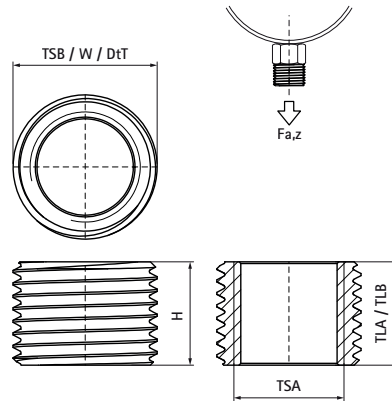

## Walraven Thread Adaptor Ring (M/F)

(K5537)

### Vlastnosti & výhody

Číslo produktu	Veľkosť závitů A	Dĺžka závitů A	Veľkosť závitů B	Dĺžka závitů B	Celková výška	Celková šírka	Celková hĺbka	Maximálne povolené zaťaženie Faz
<i>Písmenové označenie</i>	TSA	TLA	TSB	TLB	H	W	DtT	Fa,z
<i>Jednotka</i>		mm		mm	mm	mm	mm	N
6473521	M16	15	G1/2"	15	15	21	21	19 900
6484321	M10	8	G1/2"	8	8	21	21	19 900