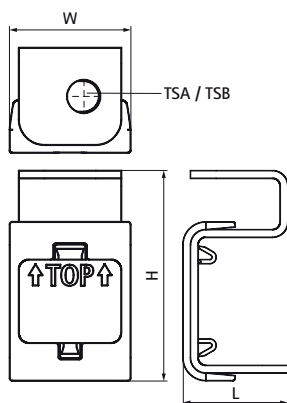

Walraven Závítové spojky (nepriebežné)

(K5541)

spojenie závitových tyčí a kolíkov

Vlastnosti & výhody

- na spojenie 2 závitov (vonkajšie)
- vertikálne nastaviteľné
- materiál: oceľ 1.0226
- testované podľa ISO 9227, test v soľnej hmle min. 1 000 hodín (max. 5% korózie)

Číslo produktu	Vlákn Pohlavie A	Veľkosť závit A	Vlákn Pohlavie B	Veľkosť závit B	Celková výška	Celková šírka	Celková dĺžka	Maximálne povolené zaťaženie Faz
<i>Písmenové oznacenie</i>	TGA	TSA	TGB	TSB	H	W	L	F _{0,z}
<i>Jednotka</i>					mm	mm	mm	N
6455006	Vnútorý závit	M6	Vnútorý závit	M6	41	24	21	2 680
6455008	Vnútorý závit	M8	Vnútorý závit	M8	41	24	21	2 250
6455010	Vnútorý závit	M10	Vnútorý závit	M10	41	30	21	3 590