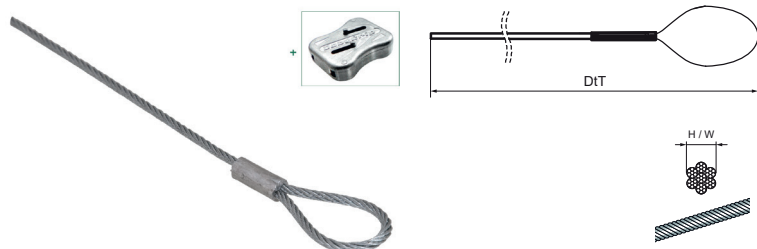

Walraven DobyGrip Loop

(K6505)

drôtené zavesenie

Vlastnosti & výhody

- na rýchle a jednoduché upevnenie na strechu, hrebeňové trámy, nosníky atď.
- znižuje čas montáže oproti konvenčným metódam
- lankový závesný systém pre veľké zaťaženia
- všechna lanka jsou dodávána včetně BIS DobyGrip Svorky
- materiál: 7x7 prameňov pozinkovaného oceľového lana
- výrobky prešli prísnyimi postupmi kontroly kvality a nezávislými testami k zaisteniu veľkej spoľahlivosti
- pozrite si tiež: BIS DobyGrip Info strana

Číslo produktu	Celková výška	Celková šírka	Celková hĺbka
<i>Písmenové označenie</i>	<i>H</i>	<i>W</i>	<i>DtT</i>
<i>Jednotka</i>	<i>mm</i>	<i>mm</i>	<i>mm</i>
09481101	1	1	1 000
09481102	1	1	2 000
09481103	1	1	3 000
09481105	1	1	5 000
09481201	2	2	1 000
09481202	2	2	2 000
09481203	2	2	3 000
09481205	2	2	5 000