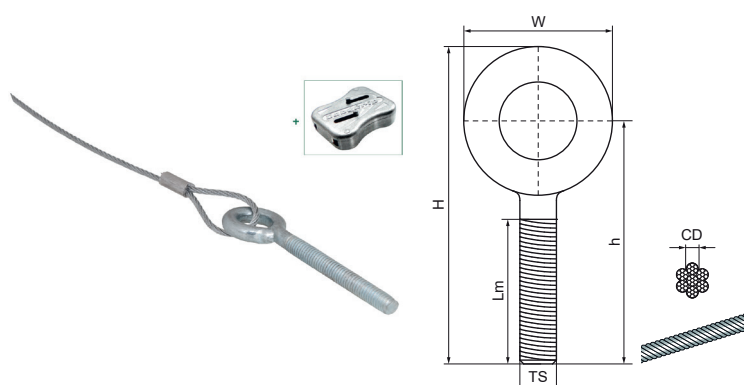

Walraven DobyGrip

(K6510)

drôtené zavesenie

Vlastnosti & výhody

- pre rýchle a jednoduché upevnenie na strop pomocou hmoždinky / úderovej kotvy
- znižuje čas montáže oproti konvenčným metódam
- lankový závesný systém pre veľké zaťaženia
- všechna lanka jsou dodávána včetně BIS DobyGrip Svorky
- materiál: 7x7 prameňov pozinkovaného oceľového lana
- výrobky prešli prísnyimi postupmi kontroly kvality a nezávislými testami k zaisteniu veľkej spoľahlivosti
- pozrite si tiež: BIS DobyGrip Info strana

Číslo produktu	Dĺžka kábla	Priemer kábla	Veľkosť závitů	Dĺžka metrického závitů	Maximálne povolené zaťaženie Faz	Celková výška	Celková šírka	Celková hĺbka
<i>Písmenové označenie</i>	<i>CL</i>	<i>CD</i>	<i>TS</i>	<i>Lm</i>	<i>Fa,z</i>	<i>H</i>	<i>W</i>	<i>DeT</i>
<i>Jednotka</i>	<i>mm</i>	<i>mm</i>		<i>mm</i>	<i>N</i>	<i>mm</i>	<i>mm</i>	<i>mm</i>
09482281	1 000	2	M8	56	500	87	25	8
09482282	2 000	2	M8	56	500	87	25	8
09482283	3 000	2	M8	56	500	87	25	8
09482285	5 000	2	M8	56	500	87	25	8