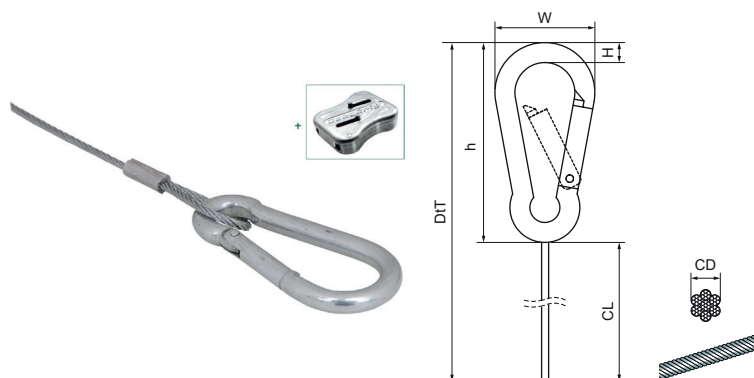

Walraven DobyGrip Snap End Hook

(K6520)

drôtené zavesenie

Vlastnosti & výhody

- pre rýchle a jednoduché upevnenie na háky či oká
- znižuje čas montáže oproti konvenčným metódam
- lankový závesný systém pre veľké zaťaženia
- všechna lanka jsou dodávána včetně BIS DobyGrip Svorky
- materiál: 7x7 prameňov pozinkovaného oceľového lana
- výrobky prešli prísnyimi postupmi kontroly kvality a nezávislými testami k zaisteniu veľkej spoľahlivosti
- pozrite si tiež: BIS DobyGrip Info strana

Číslo produktu	Dĺžka kábla	Priemer kábla	Maximálne povolené zaťaženie Faz	Celková výška	Celková šírka	Celková hĺbka
<i>Písmenové označenie</i>	CL	CD	Fa,z	H	W	DeT
<i>Jednotka</i>	mm	mm	N	mm	mm	mm
09486201	1 000	2	500	10	30	1 060
09486202	2 000	2	500	10	30	2 060
09486203	3 000	2	500	10	30	3 060