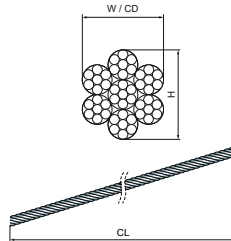

## Drôtené lano Walraven

(K6535)

drôtené zavesenie

### Vlastnosti & výhody

- materiál: oceľ
- testované podľa ISO 9227, test v soľnej hmle min. 1 000 hodín (max. 5% korózie)
- balené na cievke

Číslo produktu	Dĺžka kábla	Priemer kábla	Maximálne povolené zaťaženie Faz	Celková výška	Celková šírka	Celková dĺžka
<i>Písmenové označenie</i>	CL	CD	F <sub>a,z</sub>	H	W	L
<i>Jednotka</i>	mm	mm	N	mm	mm	mm
6390303	30 000	3	1 900	115	185	185
6390305	50 000	3	1 900	115	185	185
6390310	100 000	3	1 900	115	185	185