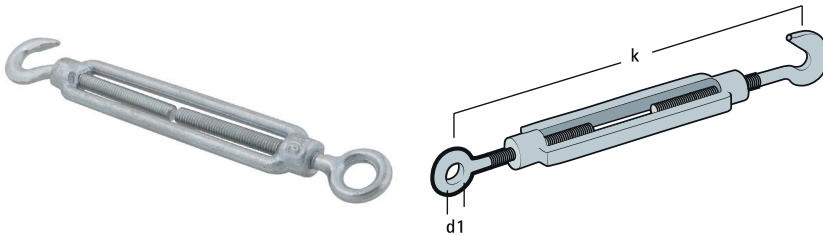

Napínač drôtov Walraven

(K6545)

Vlastnosti & výhody

- materiál: ocel
- testované podľa ISO 9227, test v soľnej hmle min. 1 000 hodín (max. 5% korózie)

Číslo produktu	Pripojovací otvor	Celková výška	Celková šírka	Celková dĺžka
<i>Písmenové označenie</i>	CH	H	W	L
<i>Jednotka</i>	mm	mm	mm	mm
6393210	10	12	20	65