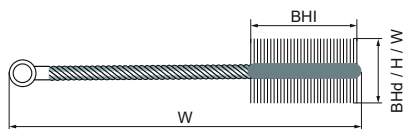

Štetec Walraven Brush

(L03110)

pre správnu inštaláciu kotiev

Vlastnosti & výhody

- každá kefka je vhodná na čistenie dvoch priemerov otvorov
- hybridná kefka (ocel' a prírodné štetiny)

Číslo produktu	Priemer hlavy kefy	Vhodné pre	Dĺžka hlavy kefy	Použiteľná dĺžka	Celková výška	Celková šírka	Celková dĺžka
<i>Písmenové označenie</i>	<i>BHd</i>		<i>BHI</i>	<i>LU</i>	<i>H</i>	<i>W</i>	<i>L</i>
<i>Jednotka</i>	<i>mm</i>		<i>mm</i>	<i>mm</i>	<i>mm</i>	<i>mm</i>	<i>mm</i>
6099980	14	10 - 12 mm	75	270	14	14	300
6099981	20	14 - 18 mm	75	270	20	20	300
6099982	29	22 - 26 mm	75	270	29	29	300