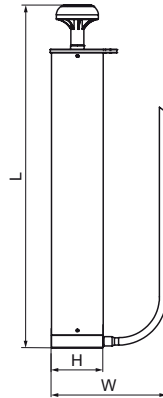

Fúkacie čerpadlo Walraven

(L03115)

pre správnu inštaláciu kotiev

Vlastnosti & výhody

- vysoká kapacita fúkania
- materiál: PP (polypropylén)

| Číslo produktu | | Celková výška | | Celková šírka | | Celková dĺžka |
|----------------------------|-----------|---------------|--|---------------|--|---------------|
| <i>Písmenové označenie</i> | | <i>H</i> | | <i>W</i> | | <i>L</i> |
| <i>Jednotka</i> | <i>mm</i> | <i>mm</i> | | <i>mm</i> | | <i>mm</i> |
| 6099985 | 350 | 65 | | 160 | | 430 |