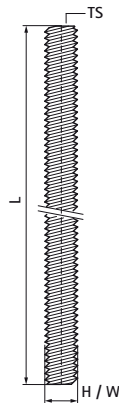

Závitová tyč Walraven 8.8

(L03130)

pre závitové spoje, závesy a väzby,

Vlastnosti & výhody

- odpovedá DIN 976-1
- materiál: ocel, pevnostná trieda 8.8
- testované podľa ISO 9227, test v soľnej hmle min. 1 000 hodín (max. 5% korózie)
- závit s uhlom 60 ° poskytuje najlepší výkon

Číslo produktu	Norma / štandard	Veľkosť závit	Celková dĺžka	Celková výška	Celková šírka
<i>Písmenové označenie</i>		TS	L	H	W
<i>Jednotka</i>			mm	mm	mm
63039108	DIN 976-1	M8	1 000	8	8
63039110	DIN 976-1	M10	1 000	10	10
63039112	DIN 976-1	M12	1 000	12	12
63039116	DIN 976-1	M16	1 000	16	16