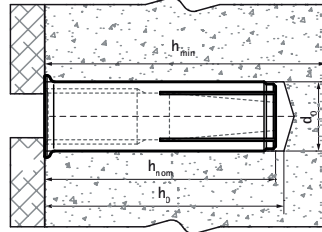

## Walraven WDI2L Drop-in Anchor Lipped

(L0322)

### Vlastnosti & výhody

Číslo produktu	Veľkosť závitů	Typ vlákná	Celková výška	Celková šírka	Celková dĺžka	Priemer vŕtanej diery	Min. Hĺbka vŕtania	Štandardná hĺbka zapustenia	Minimálna hrúbka substrátu
<i>Písmenové označenie</i>	TS	TT	H	W	L	d0	h0 min	hnom	hmin
<i>Jednotka</i>			mm	mm	mm	mm	mm	mm	mm
6103310830	M8	Metrický	11	11	30	10	33	≥ 30	100