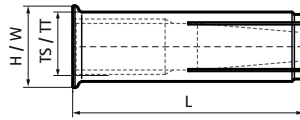

### Vlastnosti & výhody

Číslo produktu	Veľkosť závitů	Typ vlákná	Celková výška	Celková šírka	Celková dĺžka	Priemer vŕtanej diery	Min. Hĺbka vŕtania	Štandardná hĺbka zapustenia	Minimálna hrúbka substrátu
<i>Písmenové označenie</i>	TS	TT	H	W	L	d0	h0 min	hnom	hmin
<i>Jednotka</i>			mm	mm	mm	mm	mm	mm	mm
6103310830	M8	Metrický	11	11	30	10	33	≥ 30	100