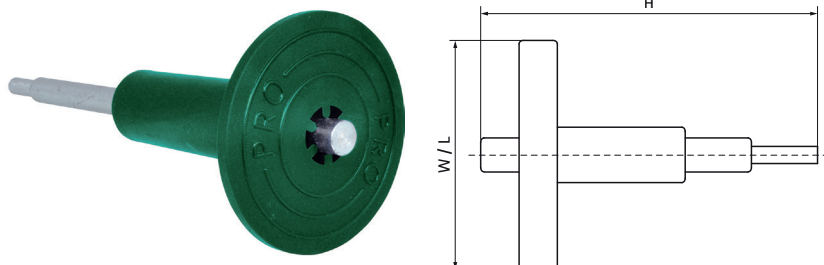

Walraven WDI1 Narážacie nástroje

(L0325)

pre inštaláciu zápusťných kotiev WDI1

Vlastnosti & výhody

- pre osadenie úderových kotiev Walraven WDI1
- materiál: ocel, plast
- pozinkované

Číslo produktu	Pre veľkosť závitú	Celková výška	Celková šírka	Celková dĺžka
<i>Písmenové označenie</i>	<i>fts</i>	<i>H</i>	<i>W</i>	<i>L</i>
<i>Jednotka</i>		<i>mm</i>	<i>mm</i>	<i>mm</i>
6902106	M6	210	90	90
6902108	M8	210	90	90
6902110	M10	210	90	90
6902112	M12	210	90	90
6902116	M16	210	90	90