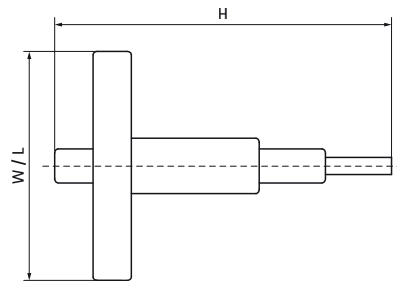

Nastavovací nástroj Walraven WDI2R

(L0331)

for installation of WDI2R drop-in anchors

Vlastnosti & výhody

- hand protection element for safer installations
- material: steel, PVC
- testované podľa ISO 9227, test v soľnej hmle min. 1 000 hodín (max. 5% korózie)

Číslo produktu	Pre veľkosť závitů	Celková výška	Celková šírka	Celková dĺžka
<i>Písmenové označenie</i>	<i>fts</i>	<i>H</i>	<i>W</i>	<i>L</i>
<i>Jednotka</i>		<i>mm</i>	<i>mm</i>	<i>mm</i>
6902608	M8	210	80	80
6902610	M10	210	80	80
6902612	M12	210	80	80