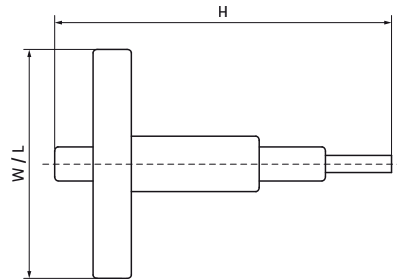

Walraven WDI2 Setting Tool

(L0332)

Vlastnosti & výhody

Číslo produktu	Pre veľkosť závitů	Celková výška	Celková šírka	Celková dĺžka
<i>Písmenové označenie</i>	<i>fts</i>	<i>H</i>	<i>W</i>	<i>L</i>
<i>Jednotka</i>		<i>mm</i>	<i>mm</i>	<i>mm</i>
6902408	M8	210	85	85