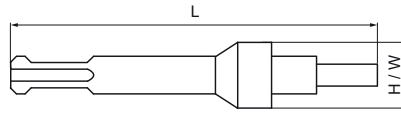

(L0334)

Vlastnosti a výhody

Číslo produktu	Pre veľkosť závitů	Celková výška	Celková šírka	Celková dĺžka
<i>Písmenové označenie</i>	<i>fts</i>	<i>H</i>	<i>W</i>	<i>L</i>
<i>Jednotka</i>		<i>mm</i>	<i>mm</i>	<i>mm</i>
6902908	M8	22	22	100