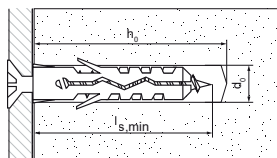

Walraven WEP-G Expanzné hmoždinky

(L0713)

úsporná expanzná hmoždinka do pevných pokladov

Vlastnosti & výhody

- možno použiť so skrutkami do dreva alebo skrutkami do drevotriesky
- vhodná do rôznych podkladov
- predčasne sa neroztahuje
- použitie: police, nástenné skrinky, sanitárne upevnenia, upevnenia pre vzduchotechniku a inštalatérsvo
- materiál: vysoko kvalitný PA6 polyamid
- typ podkladu: ľahký betón, betón, murivo, duté murivo, skala, vápenno-pieskové tehly, prírodný kameň, sadra

Číslo produktu	Celková dĺžka	Minimálna hĺbka skrutky	Priemer vŕtanej diery	Hĺbka vŕtania	Celková výška	Celková šírka
<i>Písmenové označenie</i>	<i>L</i>	<i>ls,min</i>	<i>d0</i>	<i>h0</i>	<i>H</i>	<i>W</i>
<i>Jednotka</i>	<i>mm</i>	<i>mm</i>	<i>mm</i>	<i>mm</i>	<i>mm</i>	<i>mm</i>
61001105	25	29	5	30	5	5
61001106	30	35	6	35	6	6
61001108	40	46	8	50	8	8
61001110	50	58	10	60	10	10
61001112	60	70	12	70	12	12
61001114	70	82	14	85	14	14