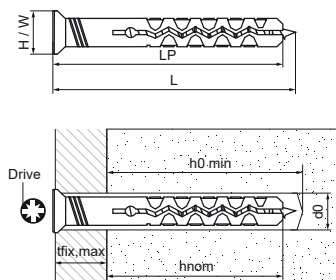

## Walraven WNP Pozinkovaná zátka na nechty

(L0715)

jednoduchá inštalácia kotvy s kladivom

### Vlastnosti & výhody

- rýchla a jednoduchá inštalácia
- vopred zmontované
- dlhá expanzná zóna poskytuje stabilitu
- možno nastaviť alebo demontovať
- materiál: skrutka z ocele, zátka z kvalitného polyamidu PA6
- pozinkované
- typ podkladu: betón, murivo, skala, kameň, vápenno-pieskové tehly, prírodný kameň

Číslo produktu	Dĺžka zástrčky	Priemer vŕtacích otvorov	Min. Hĺbka vŕtania	Dĺžka skrutky	Štandardná hĺbka zapustenia	Veľkosť kľúčového ovládača	Maximálna hrúbka príslušenstva	Celková výška	Celková šírka	Celková dĺžka
<i>Písmenové označenie</i>	<i>LP</i>	<i>d0</i>	<i>h0 min</i>	<i>ls</i>	<i>hnom</i>	<i>Drive</i>	<i>tfix,max</i>	<i>H</i>	<i>W</i>	<i>L</i>
<i>Jednotka</i>	<i>mm</i>	<i>mm</i>	<i>mm</i>	<i>mm</i>	<i>mm</i>		<i>mm</i>	<i>mm</i>	<i>mm</i>	<i>mm</i>
62230806	60	8	50	60	40	PZ2	20	8	8	60
62230808	80	8	50	80	40	PZ2	40	8	8	80