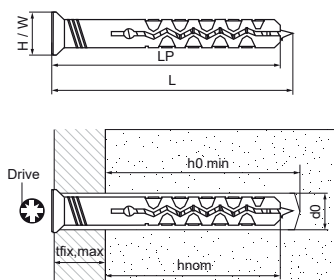

Walraven WNP Natíkové hmoždinky

(L0718)

hmoždinka se ľahko inštaluje kladivom

Vlastnosti & výhody

- rýchla a jednoduchá inštalácia
- predmontovaná
- dlhá expanzná zóna poskytuje stabilitu
- dá sa nastaviť alebo demontovať
- materiál: oceľ
- materiál: vysoko kvalitný PA6 polyamid
- testované podľa ISO 9227, test v soľnej hmle min. 1 000 hodín (max. 5% korózie)
- typ podkladu: betón, murivo, skala, kameň, vápenno-pieskové tehly, prírodný kameň

Číslo produktu	Dĺžka zástrčky	Priemer vŕtáčich otvorov	Min. Hĺbka vŕtania	Dĺžka skrutky	Štandardná hĺbka zapustenia	Veľkosť kľúčového ovládača	Maximálna hrúbka príslušenstva	Celková výška	Celková šírka	Celková dĺžka
<i>Písmenové označenie</i>	<i>LP</i>	<i>d0</i>	<i>h0 min</i>	<i>ls</i>	<i>hnom</i>	<i>Drive</i>	<i>tfix,max</i>	<i>H</i>	<i>W</i>	<i>L</i>
<i>Jednotka</i>	<i>mm</i>	<i>mm</i>	<i>mm</i>	<i>mm</i>	<i>mm</i>		<i>mm</i>	<i>mm</i>	<i>mm</i>	<i>mm</i>
62232604	40	6	40	40	30	PZ2	10	6	6	40
62232606	60	6	40	60	30	PZ2	30	6	6	60
62232806	60	8	50	60	40	PZ2	20	8	8	60
62232808	80	8	50	80	40	PZ2	40	8	8	80
62232810	100	8	50	100	40	PZ2	60	8	8	100