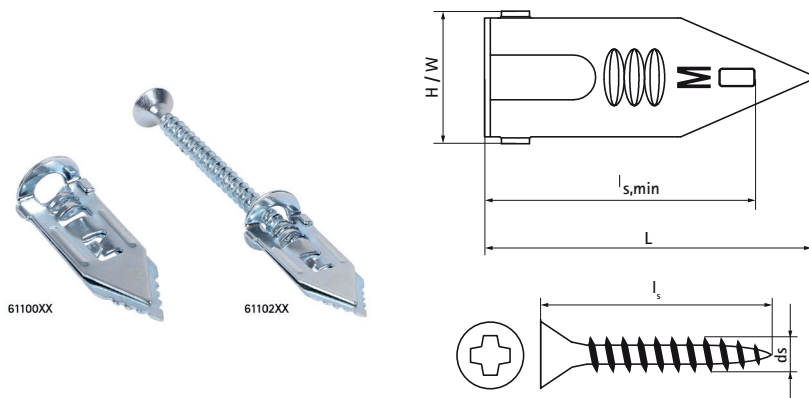

## Walraven WPF Hmoždinky pre sádrokarton

(L0722)

upevnenie do sadrokartónu bez vŕtania

### Vlastnosti & výhody

- rýchla a jednoduchá inštalácia
- centrálné vedenie závitú zabezpečuje optimálne umiestnenie skrutiek
- bez vŕtania
- ostrý hrot umožňuje presnú montáž
- pre použitie so skrutkami do dreva  $\varnothing$  3,5-5,0 mm
- Použitie: interiérové dekorácie, obrazy, svietidlá, elektrické zariadenia
- materiál: oceľ
- testované podľa ISO 9227, test v soľnej hmle min. 1 000 hodín (max. 5% korózie)

Číslo produktu	Celková dĺžka	Minimálna hĺbka skrutky	Veľkosť skrutky	Dĺžka skrutky	Celková výška	Celková šírka
<i>Písmenové označenie</i>	<i>L</i>	<i>ls,min</i>	<i>ds</i>	<i>ls</i>	<i>H</i>	<i>W</i>
<i>Jednotka</i>	<i>mm</i>	<i>mm</i>		<i>mm</i>	<i>mm</i>	<i>mm</i>
6110063	30	27			12	12
6110263	50	27	4,0	50	12	12
6110334	50	27	4,0	50	12	12
6110092	30	27			12	12