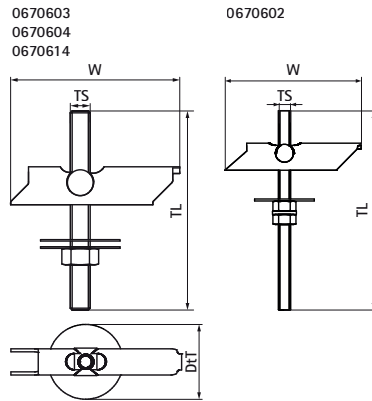

## Prepínacia zástrčka Walraven (koncovka so závitom)

(L1025)

fixing to hollow walls & ceilings

### Vlastnosti & výhody

- U-profil s hriadeľom a závitovým kolíkom
- pre upevnenie v dutých múroch, stropoch a do profilovaných strešných plechov
- s VdS-schválením - certifikát číslo G 4890027
- with FM-approval - certificate number 3047342 max. DN 40 - 1 1/2"
- load capacity of the plug is influenced by the surface
- materiál: kovové časti z ocele; bezpečnostná podložka z gumeny (výrobok č. 0670604)
- testované podľa ISO 9227, test v soľnej hmle min. 1 000 hodín (max. 5% korózie)

Číslo produktu	Veľkosť závit	Dĺžka závit	Priemer vítanej diery	Šírka naprieč plochami	Min. Hollow Depth	Maximálna hrúbka substrátu	Celková výška	Celková šírka	Celková hĺbka	Schválenia
<i>Písmenové označenie</i>	TS	TL	d0	WAF			H	W	DtT	
<i>Jednotka</i>		mm	mm	mm	mm	mm	mm	mm	mm	
0670602	M6	100	17	10	70	55	102	70	30	ITB (KOT)
0670603	M8	100	20	13	75	50	102	74	40	ITB (KOT)
0670604	M10	100	25	17	85	45	102	85	40	VdS, ITB (KOT), FM
0670614	M10	200	25	17	85	145	202	85	40	VdS, FM