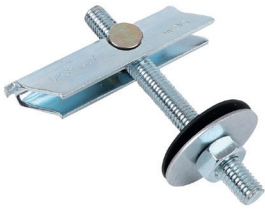

## Prepínacia zástrčka Walraven (koncovka so závitom)

(L1025)

fixing to hollow walls & ceilings

### Vlastnosti & výhody

- U-profil s hriadeľom a závitovým kolíkom
- pre upevnenie v dutých múroch, stropoch a do profilovaných strešných plechov
- s VdS-schválením - certifikát číslo G 4890027
- with FM-approval - certificate number 3047342 max. DN 40 - 1 1/2"
- load capacity of the plug is influenced by the surface
- materiál: kovové časti z ocele; bezpečnostná podložka z gumeny (výrobok č. 0670604)
- testované podľa ISO 9227, test v soľnej hmle min. 1 000 hodín (max. 5% korózie)

Číslo produktu	Veľkosť závit	Dĺžka závit	Priemer vítanej diery	Šírka naprieč plochami	Min. Hollow Depth	Maximálna hrúbka substrátu	Celková výška	Celková šírka	Celková hĺbka	Schválenia
<i>Písmenové označenie</i>	TS	TL	d0	WAF			H	W	DtT	
<i>Jednotka</i>		mm	mm	mm	mm	mm	mm	mm	mm	
0670602	M6	100	17	10	70	55	102	70	30	ITB (KOT)
0670603	M8	100	20	13	75	50	102	74	40	ITB (KOT)
0670604	M10	100	25	17	85	45	102	85	40	VdS, ITB (KOT), FM
0670614	M10	200	25	17	85	145	202	85	40	VdS, FM