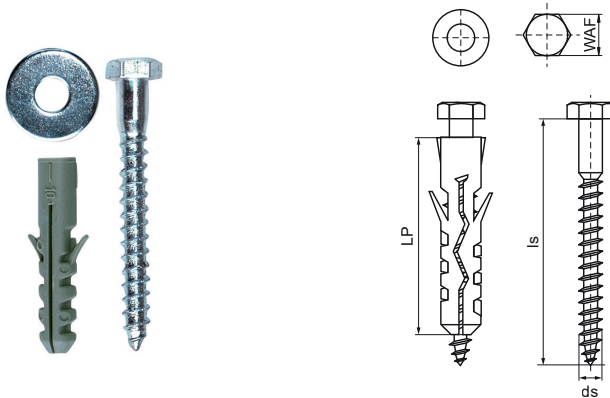

Súprava skrutiek so závitom do dreva Walraven

(L1096)

upevňovacia súprava so zátkami

Vlastnosti & výhody

- vhodná do rôznych podkladov
- ľahko sa zasúva do otvorov
- golier bráni hmoždinke zapadnúť hlbšie do otvoru
- materiál: kovové časti z ocele, zátky z PA (polyamidu)
- zostáva z: 2 skrutky, 2 podložky, 2 zátky

Číslo produktu	Dĺžka skrutky	Veľkosť skrutky	Dĺžka zástrčky	Priemer zástrčky	Šírka naprieč plochami	Materiál	Ochrana povrchu
<i>Písmenové označenie</i>	<i>ls</i>	<i>ds</i>	<i>LP</i>		<i>WAF</i>		
<i>Jednotka</i>	<i>mm</i>		<i>mm</i>	<i>mm</i>	<i>mm</i>		
0658870	70	8,0	50	10	13	Oceľ	Galvanicky zinkovaný
0658871	70	10,0	60	12	17	Oceľ	Galvanicky zinkovaný