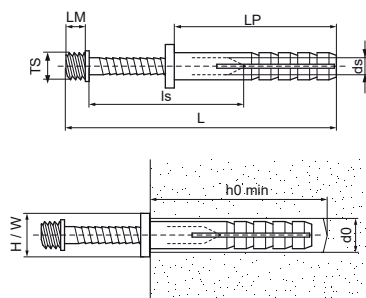

Walraven Kladio na rameno

(L1505)

upevnenie na múr alebo strop

Vlastnosti & výhody

- natĺcť namiesto skrutkovania
- nárazová ploška chráni hlavu pred poškodením
- hmoždinka s osadením
- materiál: ocelový zatĺkací trň; zátku zo sivého PA (polyamidu)
- pozinkované, pasivované

Číslo produktu	Dĺžka zástrčky	Priemer vŕtacích otvorov	Min. Hĺbka vŕtania	Veľkosť skrutky	Dĺžka skrutky	Veľkosť závit	Dĺžka metrického závit	Celková výška	Celková šírka	Celková dĺžka
<i>Písmenové označenie</i>	<i>LP</i>	<i>d0</i>	<i>h0 min</i>	<i>ds</i>	<i>ls</i>	<i>TS</i>	<i>Lm</i>	<i>H</i>	<i>W</i>	<i>L</i>
<i>Jednotka</i>	<i>mm</i>	<i>mm</i>	<i>mm</i>		<i>mm</i>		<i>mm</i>	<i>mm</i>	<i>mm</i>	<i>mm</i>
6373640	40	6	50	4,0	50	M6	8	8	8	73
6373850	45	8	55	4,5	55	M8	6	10	10	76