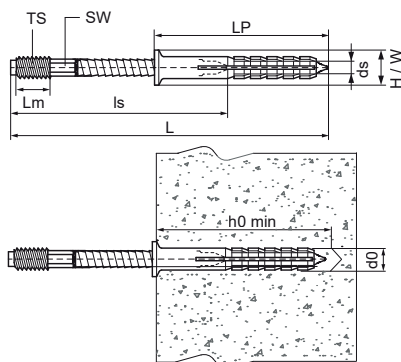

Walraven Hammer-in Stud

(L1510)

upevnenie na múr alebo strop

Vlastnosti & výhody

- nárazová ploška chráni hlavu pred poškodením
- s šesťhranom na finálne nastavenie
- hmoždinka s osadením
- materiál: klinec z ocele; hmoždinka z PA (polyamid), šedá
- testované podľa ISO 9227, test v soľnej hmle min. 1 000 hodín (max. 5% korózie)

Číslo produktu	Dĺžka zástrčky	Priemer vŕtacích otvorov	Min. Hĺbka vŕtania	Veľkosť skrutky	Dĺžka skrutky	Veľkosť závitů	Dĺžka metrickeho závitů	Pohon šesťuholník	Celková výška	Celková šírka	Celková dĺžka
<i>Písmenove označenie</i>	<i>LP</i>	<i>d0</i>	<i>h0 min</i>	<i>ds</i>	<i>Is</i>	<i>TS</i>	<i>Lm</i>	<i>SW</i>	<i>H</i>	<i>W</i>	<i>L</i>
<i>Jednotka</i>	<i>mm</i>	<i>mm</i>	<i>mm</i>		<i>mm</i>		<i>mm</i>		<i>mm</i>	<i>mm</i>	<i>mm</i>
6223808	50	10	60	6,5	80	M8	14	6	15	15	110
6223810	50	10	60	6,5	100	M8	34	6	15	15	130
6223812	50	10	60	6,5	120	M8	45	6	15	15	150
6223815	50	10	60	6,5	150	M8	55	6	15	15	180