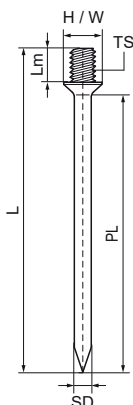

Walraven Hřebík na rameno

(L1520)

upevnenie na múr alebo strop

Vlastnosti & výhody

- materiál: temperovaná oceľ
- testované podľa ISO 9227, test v soľnej hmle min. 1 000 hodín (max. 5% korózie)

Číslo produktu	Dĺžka metrického závitu	Veľkosť závitu	Priemer hriadeľa	Dĺžka kolíka	Celková výška	Celková šírka	Celková dĺžka
<i>Písmenové označenie</i>	<i>Lm</i>	<i>TS</i>	<i>SD</i>	<i>PL</i>	<i>H</i>	<i>W</i>	<i>L</i>
<i>Jednotka</i>	<i>mm</i>		<i>mm</i>	<i>mm</i>	<i>mm</i>	<i>mm</i>	<i>mm</i>
6333618	8	M6	4	16,5	9	9	26
6333625	8	M6	4	23,5	9	9	33
6333630	8	M6	4	28,5	9	9	38
6333640	8	M6	4	38,5	9	9	48
6333655	8	M6	4	53,5	9	9	63