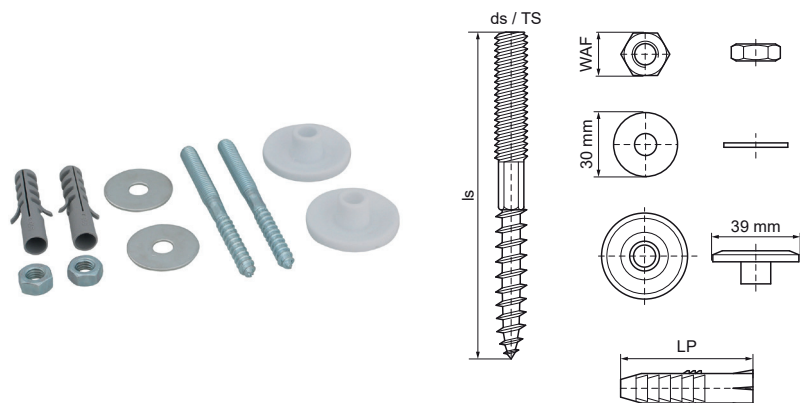

Sada zátkových skrutiek pre umývadlo Walraven

(L2005)

upevnenie umývadiel

Vlastnosti & výhody

- upevňovacia sada pre umývadlá
- materiál: kovové časti z ocele, vodiaci krúžok z PP (polypropylén), biely; zátky z PA (polyamid)
- testované podľa ISO 9227, test v soľnej hmle min. 1 000 hodín (max. 5% korózie)
- pozostáva z: 2 závesné skrutky, 2 podložky, 2 vodiace krúžky, 2 šesťhranné matice, 2 zátky

Číslo produktu	Dĺžka skrutky	Veľkosť skrutky	Veľkosť závit	Dĺžka zástrčky	Priemer zástrčky	Šírka naprieč plochami	Materiál	Ochrana povrchu
<i>Písmenové označenie</i>	<i>ls</i>	<i>ds</i>	<i>TS</i>	<i>LP</i>		<i>WAF</i>		
<i>Jednotka</i>	<i>mm</i>			<i>mm</i>	<i>mm</i>	<i>mm</i>		
0657600	110	M10	M10	60	12	17	Oceľ	Galvanicky zinkovaný
0657800	140	M10	M10	60	12	17	Oceľ	Galvanicky zinkovaný
0657850	140	M10	M10	75	14	17	Oceľ	Galvanicky zinkovaný
0667300	90	M8	M8	49	10	13	Oceľ	Galvanicky zinkovaný