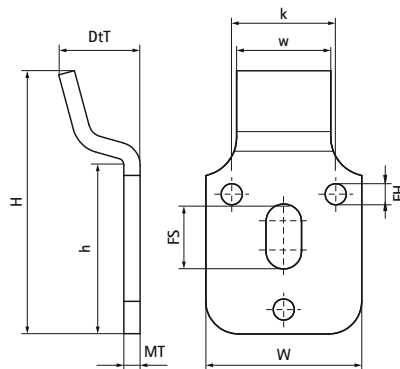

Háčik na umývadlo Walraven

(L2030)

upevnenie umývadiel

Vlastnosti & výhody

- s 3 upevňovacími otvormi a 1 drážkou
- materiál: oceľ 1.0332
- testované podľa ISO 9227, test v soľnej hmle min. 1 000 hodín (max. 5% korózie)

Číslo produktu	Celková výška	Celková šírka	Celková hĺbka	Výška	Šírka	Hrúbka materiálu	Upevňovací otvor	Upevňovacia štrbina
<i>Písmenové označenie</i>	<i>H</i>	<i>W</i>	<i>DtT</i>	<i>h</i>	<i>w</i>	<i>MT</i>	<i>FH</i>	<i>FS</i>
<i>Jednotka</i>	<i>mm</i>	<i>mm</i>	<i>mm</i>	<i>mm</i>	<i>mm</i>	<i>mm</i>	<i>mm</i>	<i>mm</i>
0670505	81	48	25	51	29	5,00	6,5	20x11